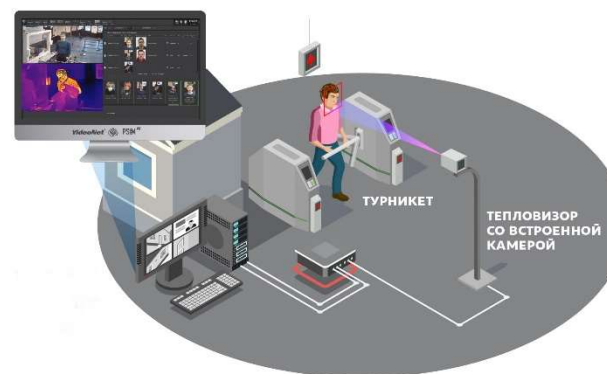

Портативная тепловизионная система досмотра

(стоимость от 345 000 руб)

Служит для бесконтактного измерения температуры потока людей с точностью $\pm 0,3$ °C и предотвращения прохода на территорию объекта тех, чья температура выше нормы.

Система на расстоянии от 2 до 9 метров распознает человека с повышенной температурой, выдает звуковой и световой сигнал, а также отправляет предупреждение на монитор оператора. Все инциденты сохраняются в системе. Решение измеряет температуру у 24 человек одновременно, не создает очередей и скоплений людей.

Встроенный искусственный интеллект измеряет только температуру людей и не реагирует на другие предметы, например, горячий кофе в руке. Система без ошибок распознает температуру человека в защитной маске или солнечных очках.

Монтаж и подключение к СКУД нашими силами оплачивается отдельно, стоимость зависит от сложности и в среднем составляет 40 000 рублей. Если у вас есть компания, которая обслуживает СКУД — мы бесплатно проконсультируем их, вышлем необходимые материалы и удаленно поможем интегрировать систему.